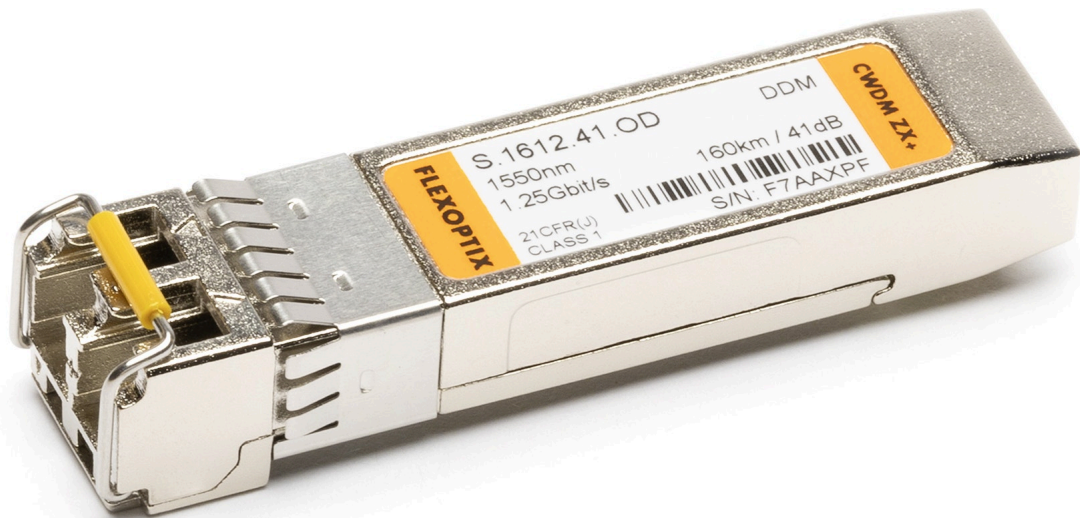

1G SFP CWDM ZX+ | 1530 nm, ~160 km / 41 dB, DDM, LC-Duplex

Bewertung: Noch nicht bewertet

Preis

ermäßigter Preis 200,10 CHF

Verkaufspreis 200,10 CHF

Netto Verkaufspreis 200,10 CHF

Preisnachlass

Steuerbetrag