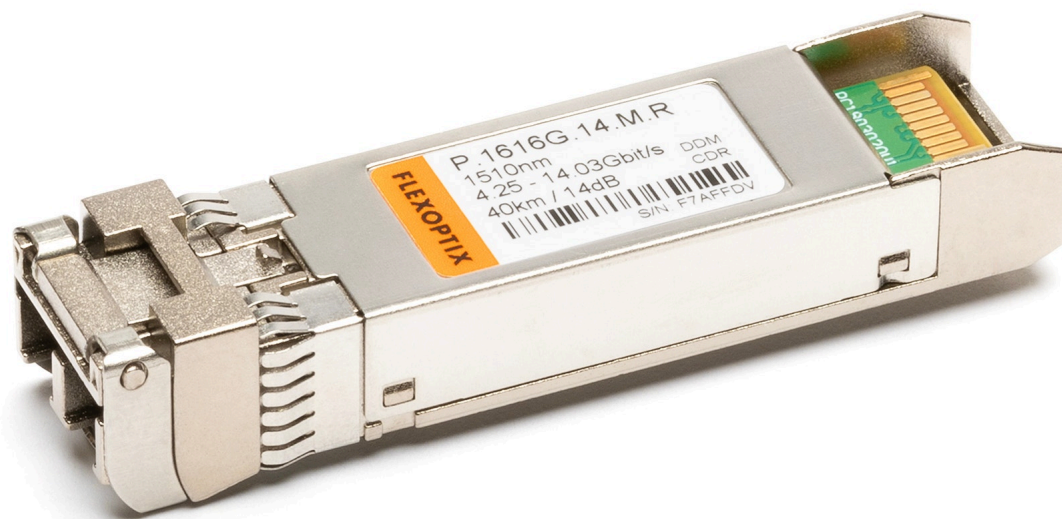

16G Fibre Channel SFP+ CWDM with dual CDR | 1610 nm, ~40 km / 14 dB, LC-Duplex

Bewertung: Noch nicht bewertet

Preis

ermäßigter Preis 1003,46 CHF

Verkaufspreis 1003,46 CHF

Netto Verkaufspreis 1003,46 CHF

Preisnachlass